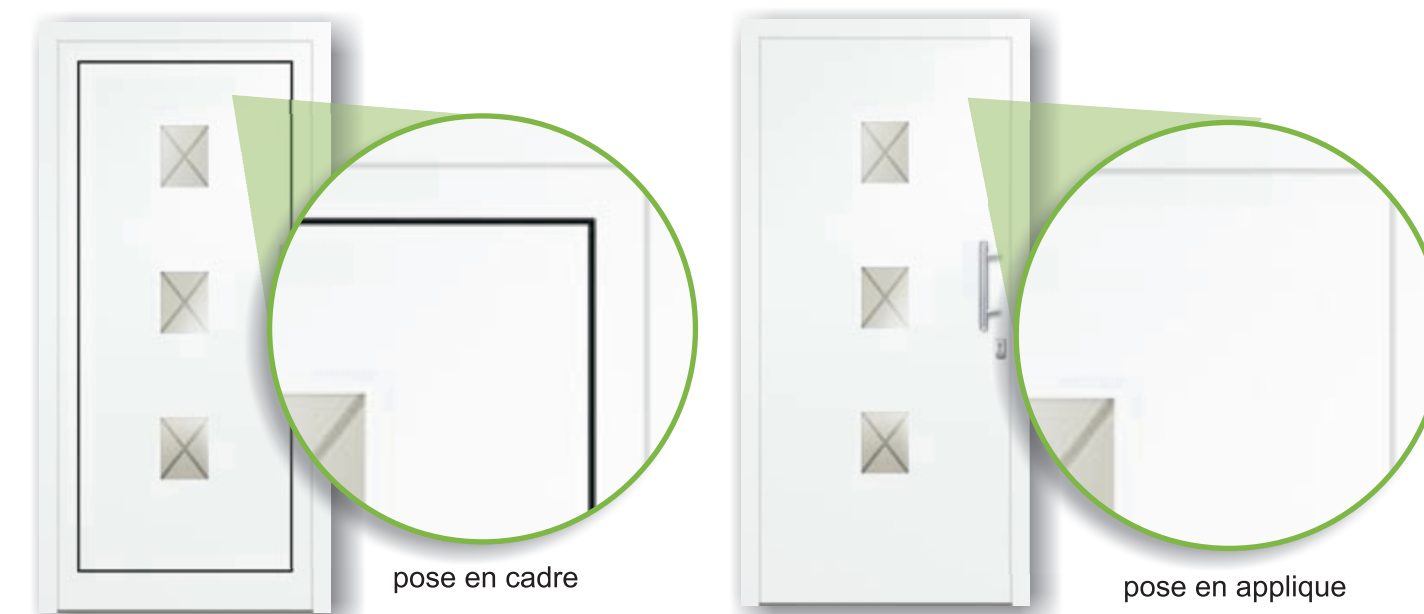

LA FERMETURE  
Serrure 3 points  
d'ancrage standard,  
avec 5 points en option

DÉCOR

RAL TEINTE

pose en cadre

pose en applique

la porte exclusive pour votre maison

Le chassis en aluminium serie 110, UW=1,4